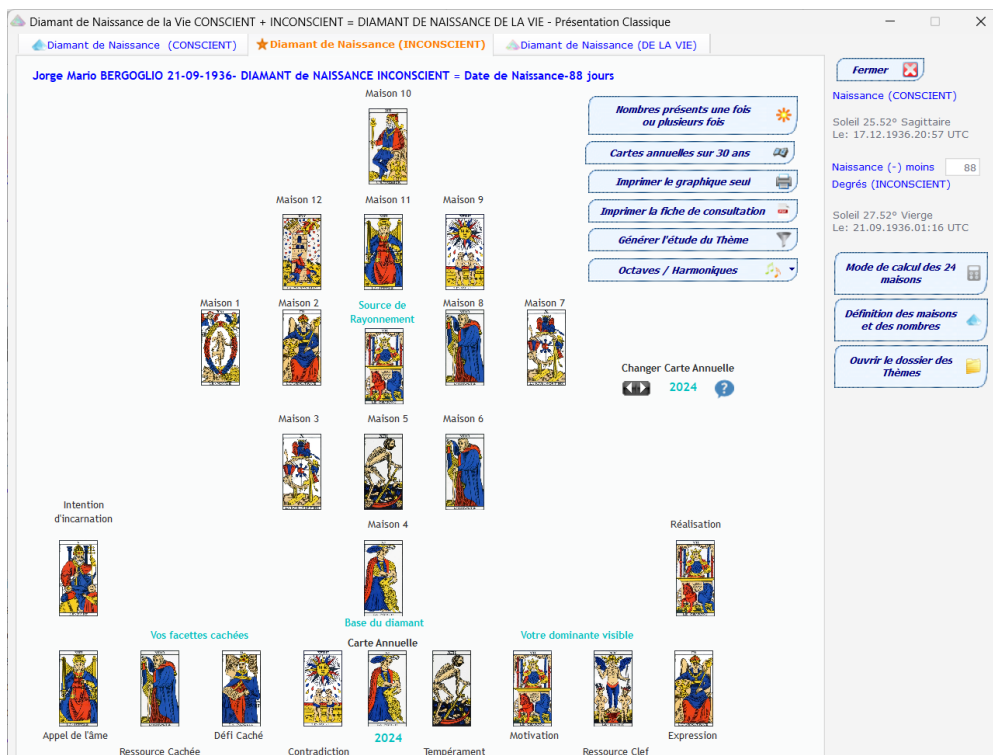

À titre d'exemple voici le thème de Jorge Mario Bergoglio, né le 17 décembre 1936 à Buenos Aires, homme d'Église argentin, actuel évêque de Rome, chef d'État du Vatican et

¹ La position du Soleil est calculée en remontant à 88 degrés dans le passé. C'est un retour en arrière d'approximativement 88 jours ou 3 mois.

266^e pape de l'Église catholique sous le nom de François, depuis son élection le 13 mars 2013.

Exemple **Thème Diamant de naissance Conscient** (17/12/1936) du Pape François

Exemple **Thème Diamant de naissance Inconscient** (21/09/1936) du Pape François