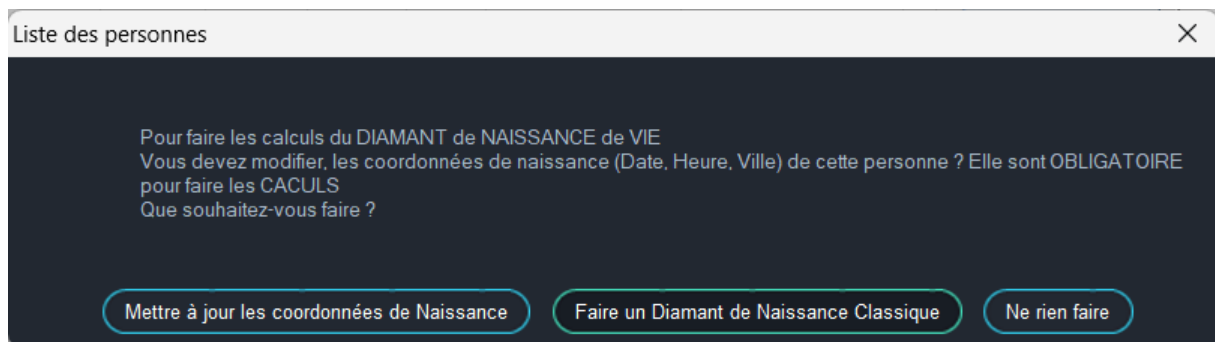

- Mode de calcul des 24 maisons
- Définition des maisons et des nombres
- Ouvrir le dossier des thèmes

Particularités

Pour passer d'un thème à l'autre il suffit de changer d'onglet en haut le titre du thème **actif est de couleur Orange**, les titres des thèmes **inactifs sont de couleur Bleu**.

Il est possible de modifier la date de la carte annuelle uniquement sur les thèmes Conscient et Inconscient, le calcul du diamant de naissance de Vie est mis à jour.

Informations supplémentaires

- Toujours deux présentations Classique et Astrologique
- Il est possible d'importer les personnes que vous avez pu saisir dans l'ancien Diamant de naissance STANDARD et/ou PROFESSIONNEL, ces personnes seront dans la catégorie/Type importées, à vous de mettre à jour l'heure et la ville de naissance, et le type. L'importation gère les doublons si une personne a le même prénom et le même nom et qu'elle est déjà présente, elle ne sera pas importée.
- Si vous cliquez sur une personne ou la ville et l'heure de naissance ne sont pas renseignées, il vous sera proposé cette fenêtre de choix.