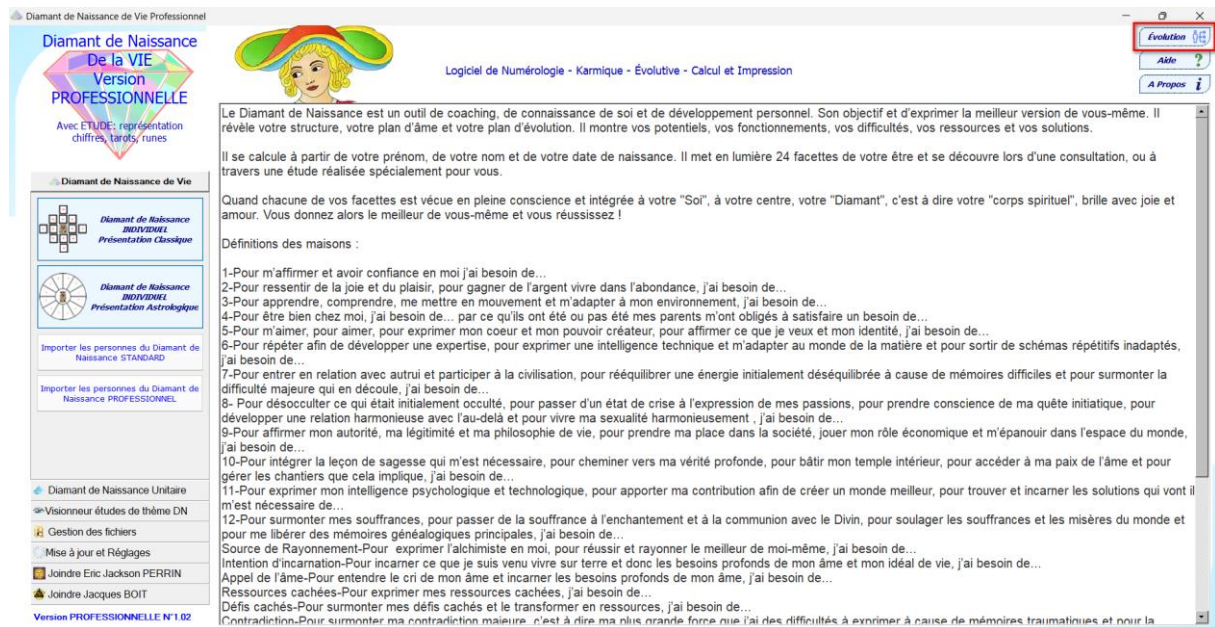

Le Diamant de naissance Professionnel Évolue en Diamant de naissance de Vie

SUR QUOI PORTE CETTE EVOLUTION ?

Le thème diamant de Naissance de Vie est une addition de deux thèmes

Celui du diamant de naissance Conscient (le jour mois année de votre naissance) cela donne la position de votre Soleil sur l'écliptique (dans un signe du zodiaque). (Exemple pour le Pape François position du Soleil sur l'écliptique : 25.52 Sagittaire ou 265.52°) **C'est le Diamant de Naissance que vous connaissez.**