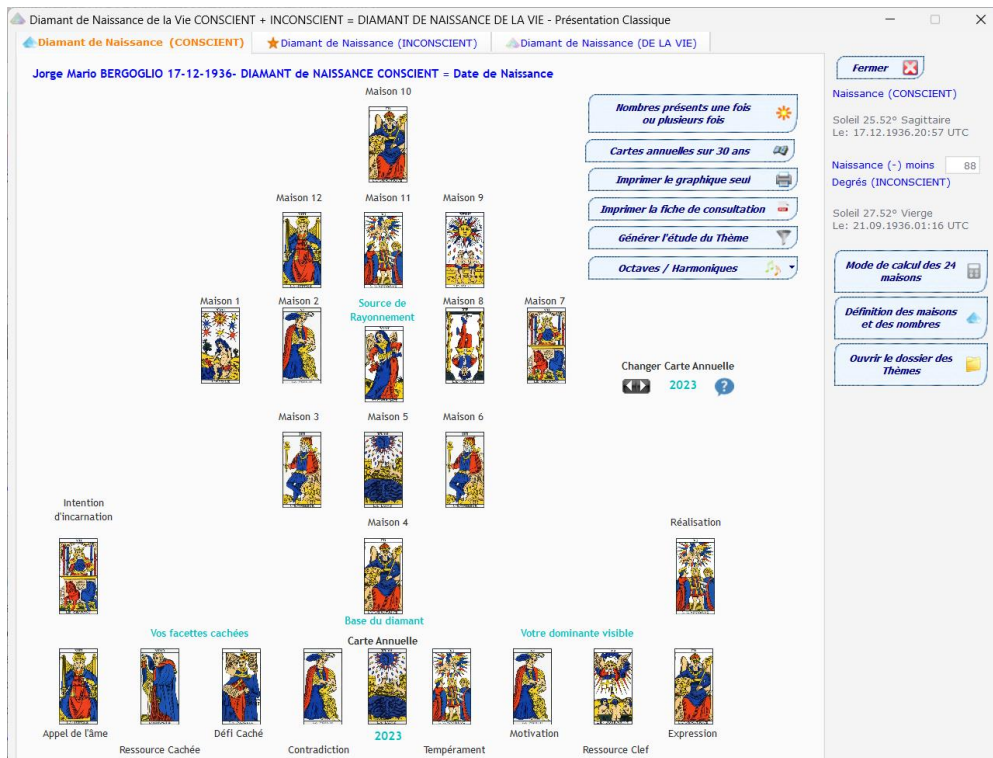

266e pape de l'Église catholique sous le nom de François, depuis son élection le 13 mars 2013.

Exemple **Thème Diamant de naissance Conscient** (17/12/1936) du Pape François